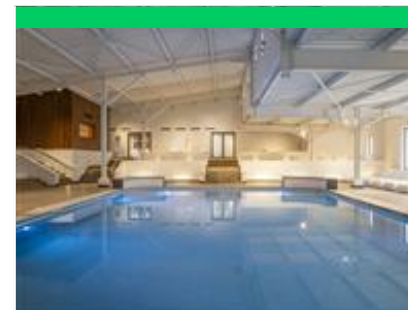

Spa Source La Roche-Posay

+33 5 49 19 48 00

58 avenue des Fontaines

<https://centrthermal.laroche-posay.fr/>

3.2 km

LA ROCHE-POSAY

Le Spa Source La Roche-Posay, 1er Spa alliant l'efficacité des formules dermatologiques La Roche-Posay et le pouvoir neurosensoriel des massages pour une efficacité démultipliée sur le corps et sur l'esprit. L'eau thermale utilisée dans le Carré des Sources, bassin en eau thermale chauffée, fait de ce lieu un endroit unique où associer le lâcher-prise au soin de sa peau. Après votre expérience détente, rendez-vous au Pavillon des Sources, boutique et espace expérientiel où vous pourrez en apprendre davantage sur l'histoire du thermalisme et de la marque La Roche-Posay, tout en vous faisant conseiller sur les produits les plus adaptés aux besoins de votre peau.