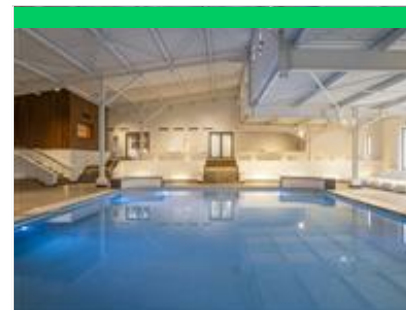

Spa Source La Roche-Posay

+33 5 49 19 48 00

58 avenue des Fontaines

<https://centrthermal.laroche-posay.fr/>

3.2 km

LA ROCHE-POSAY

Niché en pleine nature, le Spa Source vous accueille avec des programmes ciblés dédiés à la santé de votre peau et à votre bien-être. Nos soins sont pensés pour agir à la fois sur votre peau et votre esprit en associant l'efficacité des formules dermatologiques de la marque La Roche-Posay et le pouvoir neurosensoriel des massages. Des protocoles de soins, visages ou corps, vous sont proposés en fonction de vos besoins. La peau et le corps se resserrent pour une action en profondeur. Associez à un soin ou pour un moment de détente, venez découvrir notre Carré des Sources avec notre bassin en eau thermale chauffée et animée, hammam, sauna (intérieur & extérieur), douche sensorielle et bain à remous chauffé.